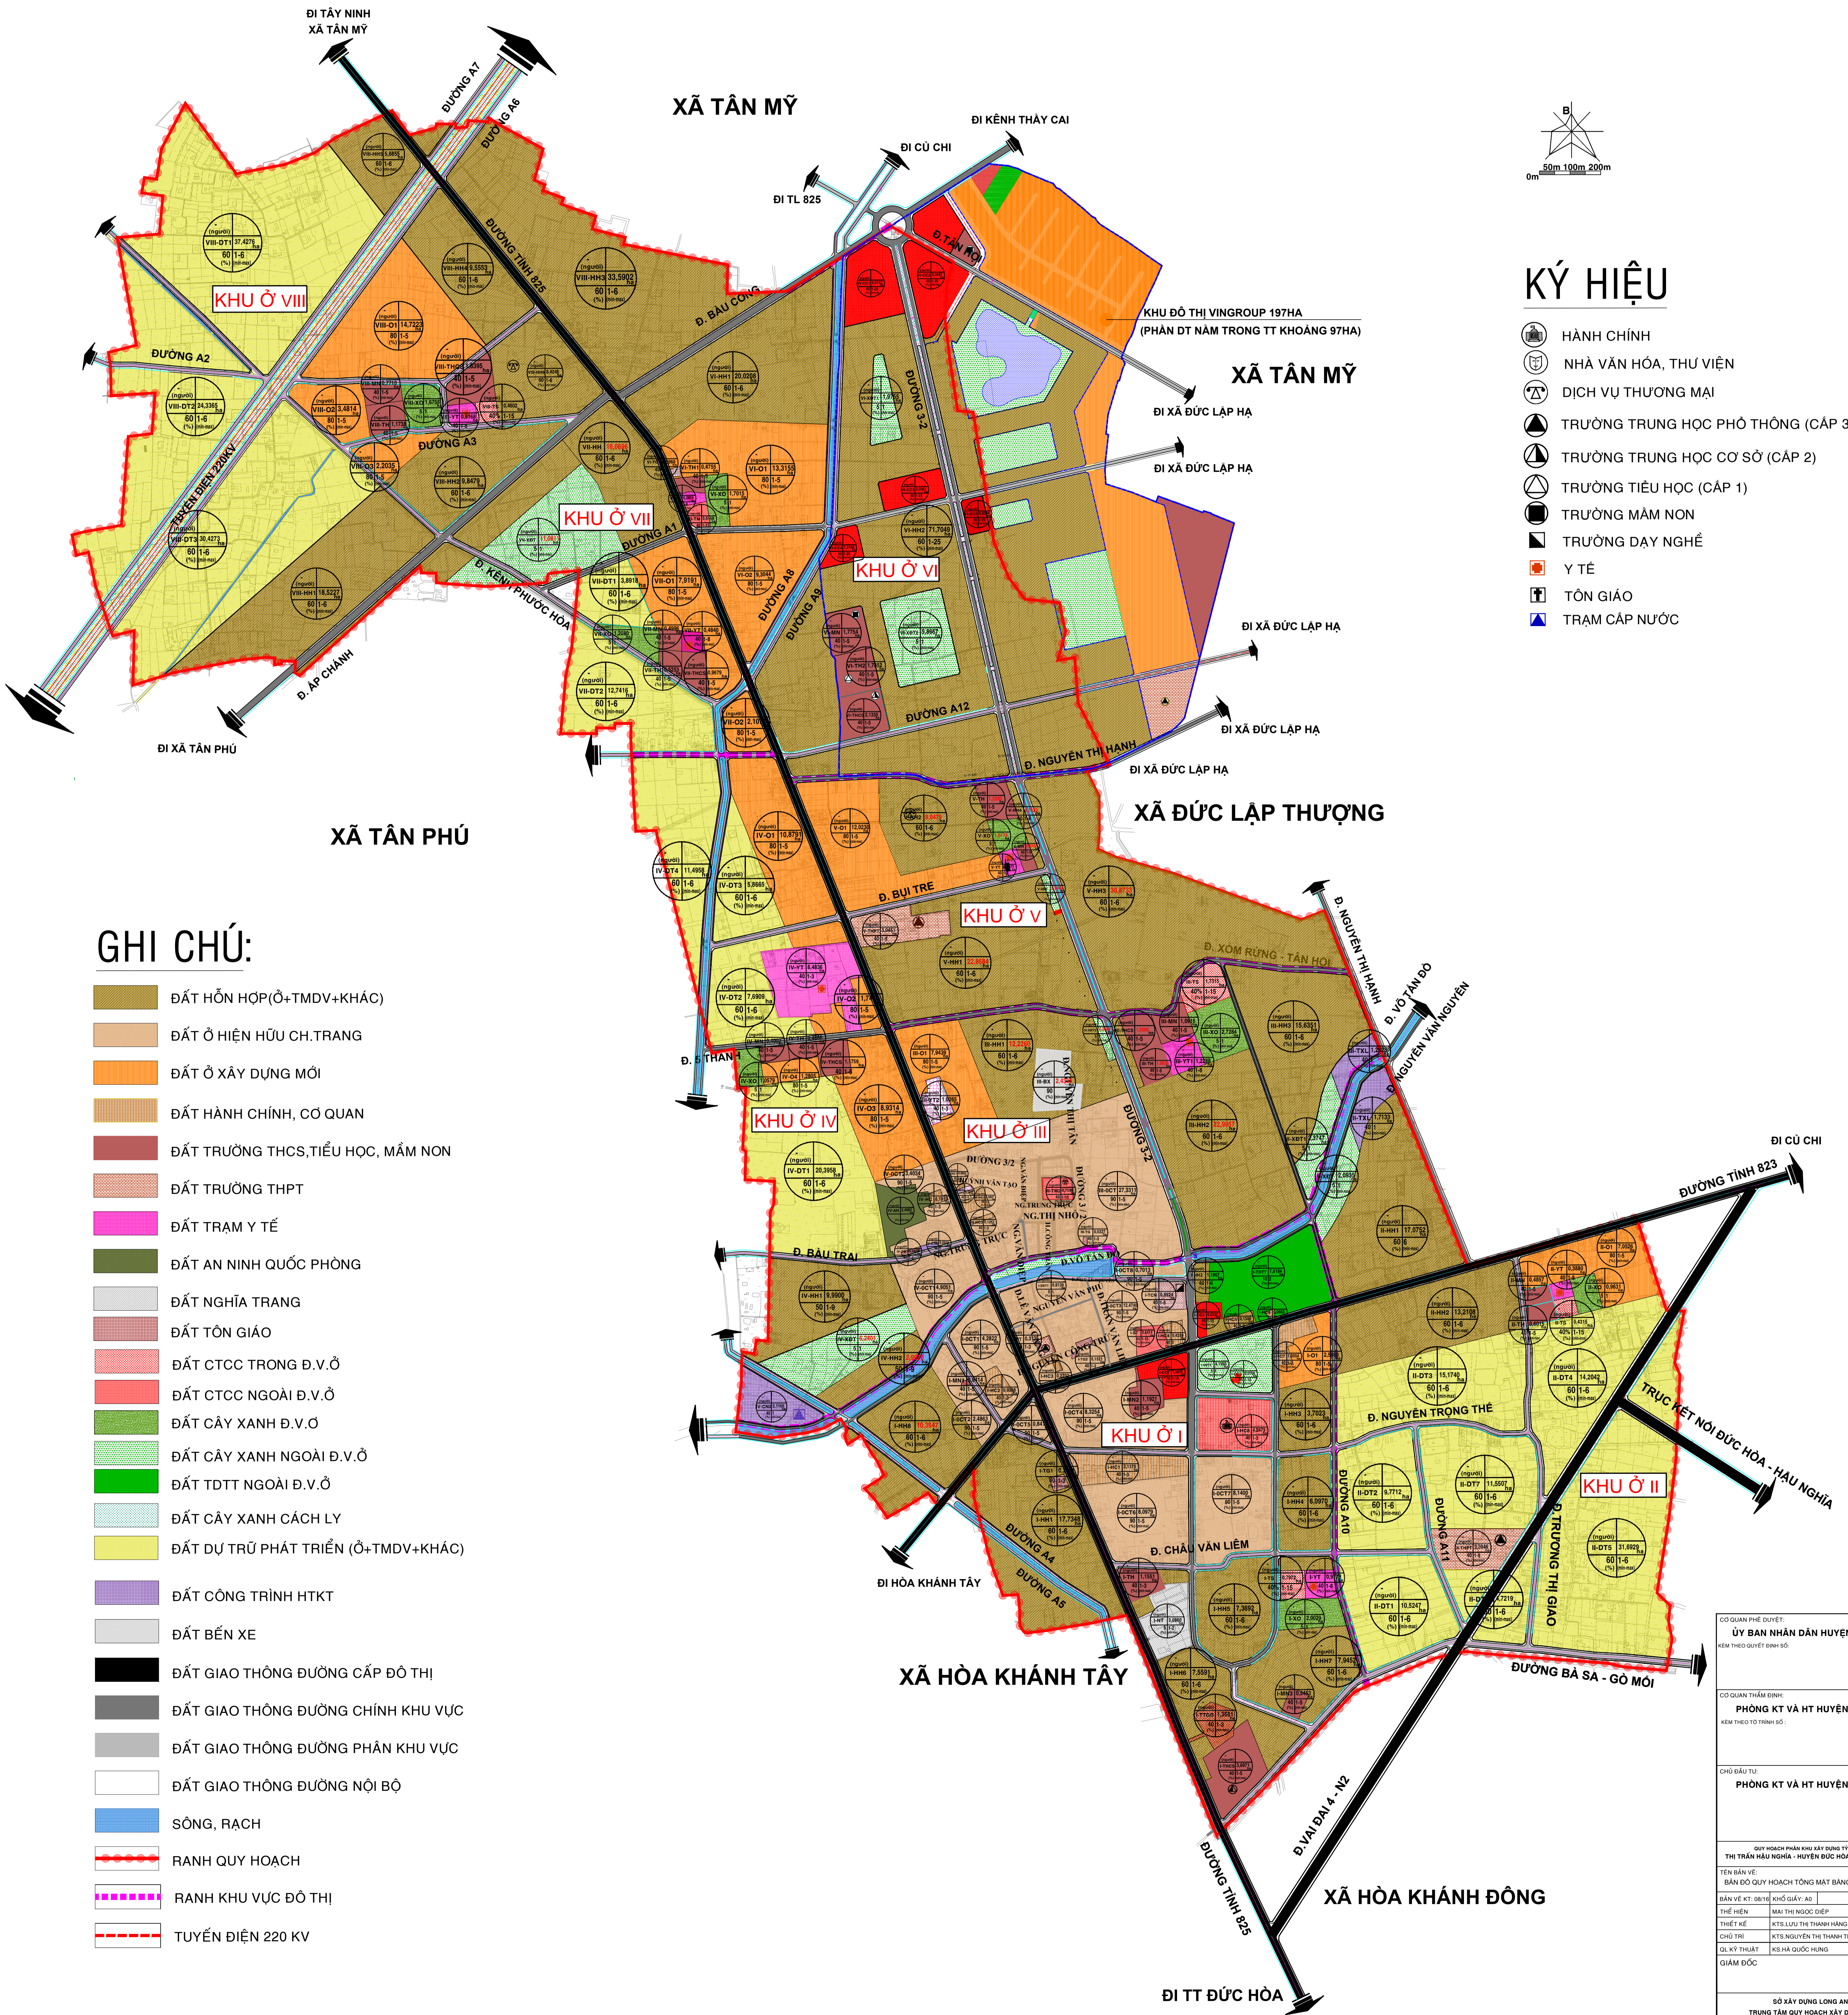

ĐỒ ÁN QUY HOẠCH PHÂN KHU XÂY DỰNG TL 1/2.000 THỊ TRẤN HẬU NGHĨA

THỊ TRẤN HẬU NGHĨA - HUYỆN ĐỨC HÒA - TỈNH LONG AN

BẢN ĐỒ QUY HOẠCH TỔNG MẶT BẰNG SỬ DỤNG ĐẤT

(Căn cứ Quyết định số 3426/QĐ-UBND ngày 06/6 /2019 của UBND huyện Đức Hòa về việc phê duyệt đồ án quy hoạch phân khu xây dựng tỷ lệ 1/2000 thị trấn Hậu Nghĩa, huyện Đức Hòa, tỉnh Long An)

KÝ HIỆU

- HÀNH CHÍNH
- NHÀ VĂN HÓA, THƯ VIỆN
- DỊCH VỤ THƯƠNG MẠI
- TRƯỜNG TRUNG HỌC PHỔ THÔNG (CẤP 3)
- TRƯỜNG TRUNG HỌC CƠ SỞ (CẤP 2)
- TRƯỜNG TIỂU HỌC (CẤP 1)
- TRƯỜNG MẦM NON
- TRƯỜNG DẠY NGHỀ
- Y TẾ
- TÔN GIÁO
- TRẠM CẤP NƯỚC

GHI CHÚ:

- ĐẤT HỖN HỢP(Ổ+TMDV+KHÁC)
- ĐẤT Ồ HIỆN HỮU CH.TRANG
- ĐẤT Ồ XÂY DỰNG MỚI
- ĐẤT HÀNH CHÍNH, CƠ QUAN
- ĐẤT TRƯỜNG THCS, TIỂU HỌC, MẦM NON
- ĐẤT TRƯỜNG THPT
- ĐẤT TRẠM Y TẾ
- ĐẤT AN NINH QUỐC PHÒNG
- ĐẤT NGHĨA TRANG
- ĐẤT TÔN GIÁO
- ĐẤT CTCC TRONG Đ.V.Ồ
- ĐẤT CTCC NGOÀI Đ.V.Ồ
- ĐẤT CÂY XANH Đ.V.Ồ
- ĐẤT CÂY XANH NGOÀI Đ.V.Ồ
- ĐẤT TDTT NGOÀI Đ.V.Ồ
- ĐẤT CÂY XANH CÁCH LY
- ĐẤT DỰ TRỮ PHÁT TRIỂN (Ổ+TMDV+KHÁC)
- ĐẤT CÔNG TRÌNH HKT
- ĐẤT BẾN XE
- ĐẤT GIAO THÔNG ĐƯỜNG CẤP ĐỘ THỊ
- ĐẤT GIAO THÔNG ĐƯỜNG CHÍNH KHU VỰC
- ĐẤT GIAO THÔNG ĐƯỜNG PHÂN KHU VỰC
- ĐẤT GIAO THÔNG ĐƯỜNG NỘI BỘ
- SÔNG, RẠCH
- RANH QUY HOẠCH
- RANH KHU VỰC ĐỘ THỊ
- TUYẾN ĐIỆN 220 KV

CƠ QUAN PHÊ DUYỆT:	
ỦY BAN NHÂN DÂN HUYỆN ĐỨC HÒA	
Kèm theo Quyết định số:	
CƠ QUAN THẨM ĐỊNH:	
PHÒNG KT VÀ HT HUYỆN ĐỨC HÒA	
Kèm theo Trình số:	
CHỖ ĐẤU TỬ:	
PHÒNG KT VÀ HT HUYỆN ĐỨC HÒA	
QUY HOẠCH PHÂN KHU XÂY DỰNG TỶ LỆ 1/2000 THỊ TRẤN HẬU NGHĨA - HUYỆN ĐỨC HÒA - TỈNH LONG AN TÊN BẢN VẼ: BẢN ĐỒ QUY HOẠCH TỔNG MẶT BẰNG SỬ DỤNG ĐẤT BẢN VẼ KT: 08/16 KHỔ GIẤY: A0 THIẾT KẾ: BAN THỊ HOẠCH ĐẾP THIẾT KẾ: KTS LÊ THỊ THANH HƯƠNG CHỖ THỤ: KTS NGUYỄN THỊ THANH TRÜC QL KỸ THUẬT: KTS HÀ QUỐC HÙNG GIÁM ĐỐC:	
SỞ XÂY DỰNG LONG AN TRUNG TÂM QUY HOẠCH XÂY DỰNG SỐ 201 209 - KHU DÂN CƯ TRUNG TÂM PHƯỜNG 3 - TP.1, TỈNH LONG AN 06	